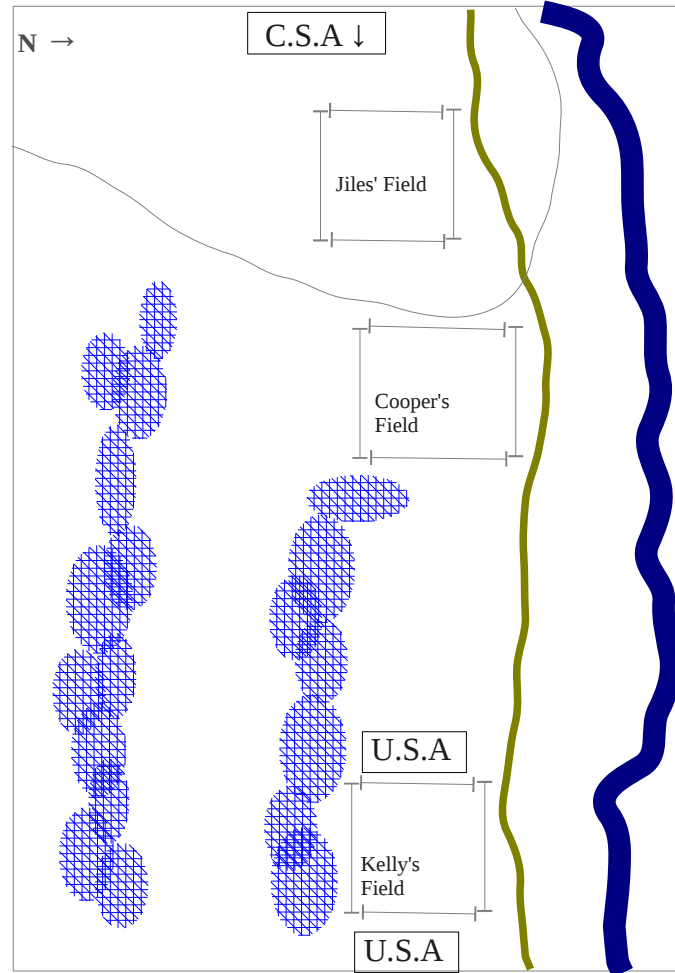

Jenkins Ferry

Le 30 avril 1864

Jenkins Ferry

les nordistes construisent un pont pour s'échapper, et doivent retenir les sudistes qui essayent de fermer la nasse.

marais

Marais :

Swamps are Class 3 terrain
 stop at edge on entry,
 stop at edge on exit,
 move at half speed within
 (skirmishers – even roll -
 don't, but do stop on exit).

Le terrain est couvert
 d'une **forêt légère** et
 clairsemée qui ne gêne pas

Il a plu toute la semaine
 dernière,
 → **RETIRER 1 Carte Move**

Les sudistes doivent
 réussir à sortir 3 régiments
 en bon ordre par le côté
 de l'Union (Ouest)

La partie se termine après
 la dixième carte de Move Nordiste,
 sitôt la carte MOVE sudiste suivante.

cartes :
 SUD + 1x carabines
 SUD + 1x Grp Move
 NORD + 1x Artillery

Moral :

Forces de l'Union :

Général SALOMON

Déploiement : à partir du tour 6, par le côté ouest